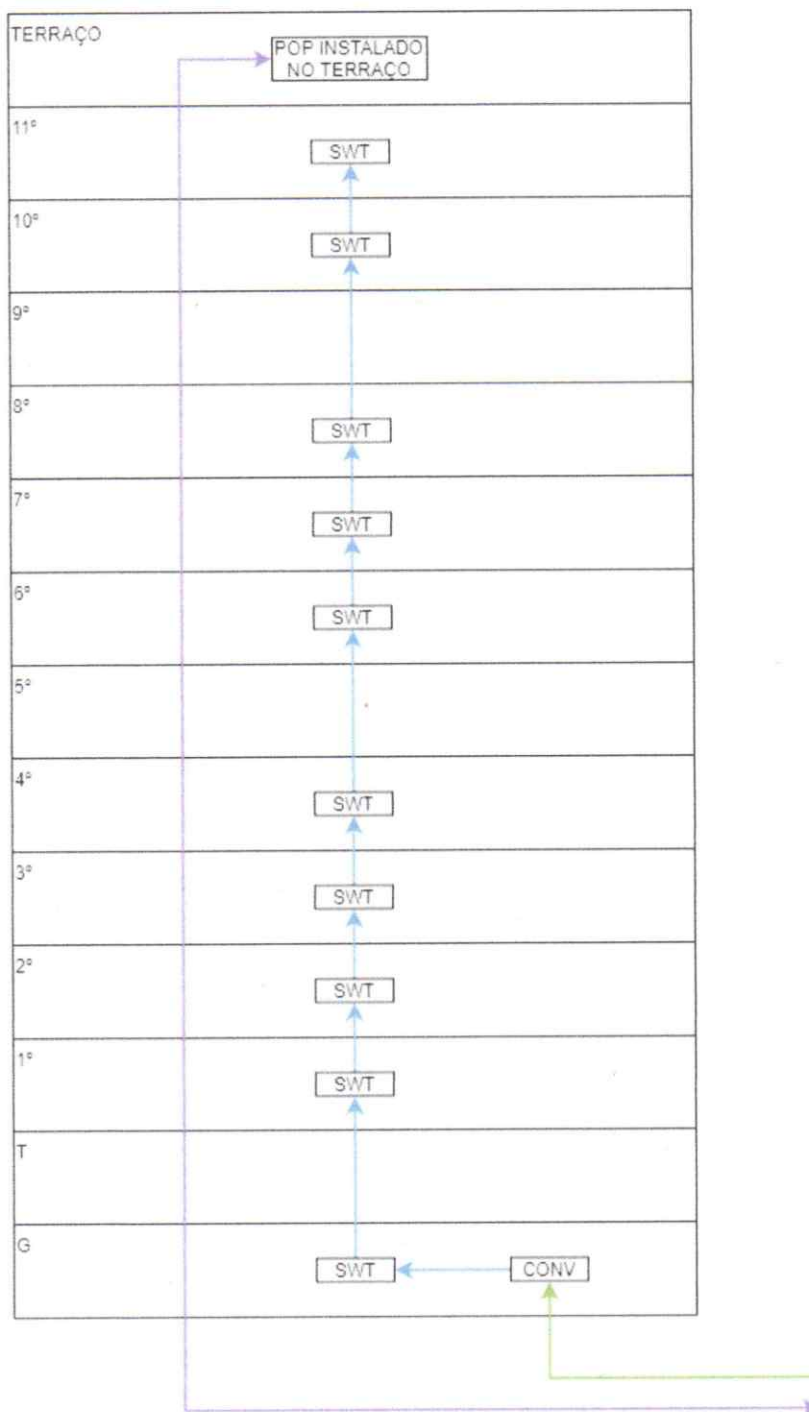

CONDOMINIO CONEGO RODOLFO

LEGENDA	OBSERVAÇÕES
CABO UTP: 	CONVERSOR DA GARAGEM ACENDE A ESTRUTURA RESIDENCIAL.